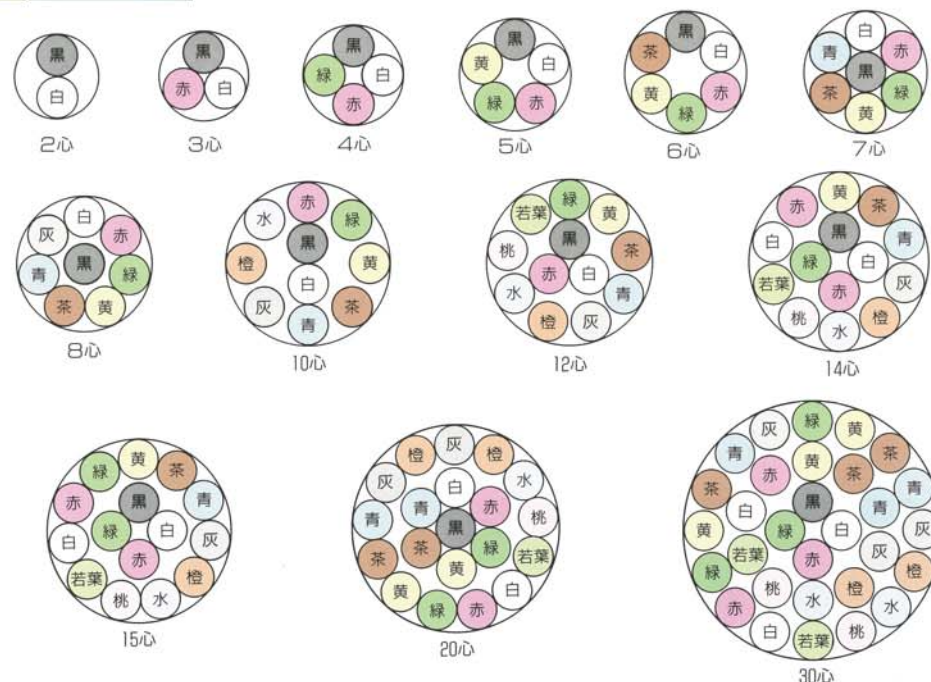

パワーから制御まで広範囲な用途 に対応する使い易いケーブルです。

ビニルキャブタイヤコード(VCTF)は、主に電気機器のパワー(300V以下)から制御まで、サイズにより対応できる経済的なコードです。全線心カラー識別をほどこした使い易い設計です。幅広い用途にご採用ください。

1 特長

1) 家庭用機器に最適です。
  家庭用に優れていますので洗濯機、掃除機、電気カーペット等電気器具の電源コード及び、延長コード用配線に最適です。
2) 工場用機器の制御用信号回路に適しています。
  マンション管理の信号回路に機械設備の制御回路に又、産業用機械の機内配線に豊富なバリエーションから適切なケーブルが選定できます。

2 構造表

ビニルキャブタイヤコード (VCTF)

標準条長 100m

線心数	0.3			0.5			0.75			1.25			2.0		
	導体厚さmm	仕上外径約mm	概算質量kg/km	導体厚さmm	仕上外径約mm	概算質量kg/km	導体厚さmm	仕上外径約mm	概算質量kg/km	導体厚さmm	仕上外径約mm	概算質量kg/km	導体厚さmm	仕上外径約mm	概算質量kg/km
2	0.8	4.6	28	1.0	5.8	44	1.0	6.6	60	1.0	7.4	80	1.0	8.0	100
3	0.8	4.8	32	1.0	6.1	55	1.0	7.0	70	1.0	7.8	95	1.0	8.5	120
4	0.8	5.2	38	1.0	6.6	65	1.0	7.6	90	1.0	8.5	120	1.0	9.3	150
5	0.8	5.7	42	1.0	7.1	90	1.0	8.2	100	1.0	9.3	140	1.0	10.5	180
6	0.8	6.1	49	1.0	7.7	100	1.0	8.9	120	1.0	10.5	170	1.0	11.0	210
7	0.8	6.1	55	1.0	7.7	110	1.0	8.9	130	1.0	10.5	170	1.0	11.0	230
8	1.0	7.0	70	1.0	8.3	120	1.0	9.6	140	1.0	11.0	190	1.0	12.0	260
10	1.0	8.0	80	1.0	9.6	130	1.0	11.5	170	1.0	13.0	240	1.1	14.5	320
12	1.0	8.2	90	1.0	9.9	150	1.0	12.0	190	1.1	13.5	280	1.1	15.0	380
14	1.0	8.7	100	1.0	10.5	160	1.0	12.5	220	1.1	14.5	320	1.1	15.5	420
15	1.0	8.9	110	1.0	11.0	180	1.0	13.0	240	1.1	15.0	340	1.2	16.5	450
16	1.0	9.2	120	1.0	11.0	180	1.0	13.0	250	1.1	15.0	360	1.2	17.0	490
18	1.0	9.6	130	1.0	12.0	210	1.1	14.0	280	1.1	16.0	390	1.2	17.5	540
20	1.0	9.9	140	1.0	12.0	230	1.1	14.5	310	1.2	16.5	450	1.2	18.0	600
24	1.0	11.5	170	1.1	14.0	260	1.2	16.5	380	1.2	19.0	530	1.3	21	730
26	1.0	11.5	190	1.1	14.0	280	1.2	16.5	400	1.2	19.0	570	1.3	21	780
30	1.0	12.0	200	1.1	14.5	320	1.2	17.5	460	1.3	20	650	1.4	23	900
40	1.1	13.5	270	1.2	16.5	410	1.3	19.5	590	1.4	23	850	1.5	25	1,150
50	1.1	15.0	330	1.2	18.5	500	1.4	23	740	1.5	26	1,060	1.6	29	1,470
60	1.1	16.0	380	1.3	20	600	1.4	24	870	1.6	28	1,280	1.7	31	1,750

注意：0.3mm、0.5mmは、最大使用電圧60V以下の小勢力回路以外では使用しないでください。

3 線心識別