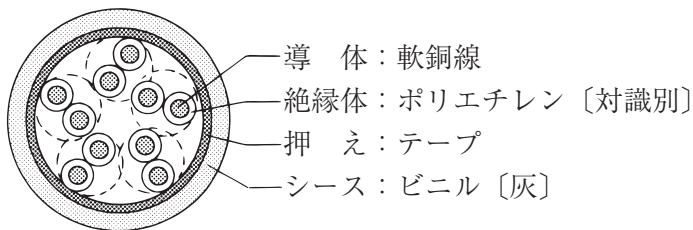

備考1) 上記に記載されていないサイズも一部取り扱っておりますので、ご相談下さい。

屋内専用

●屋内専用平型タイプ警報用ケーブル〔AE オクナイ（平形）〕

線心識別（絶縁体色）

2心	白, 青
3心	白, 茶, 青

●屋内専用同心よりタイプ警報用ケーブル〔AE オクナイ（丸形）〕

線心識別（絶縁体色）

4心	黒, 白, 茶, 青
----	------------

一 般 用

●一般用対よりタイプ警報用ケーブル〔AE〕

対識別（絶縁体色）

対識別は、下記の対番号1番より配列するものとし、26対以上は対番号1番からの繰り返し配列とする。

対番号	1	2	3	4	5	6	7	8	9	10	11	12	13	14	15	16	17	18	19	20	21	22	23	24	25
第一種線心	青	黄	緑	赤	紫	青	黄	緑	赤	紫	青	黄	緑	赤	紫	青	黄	緑	赤	紫	青	黄	緑	赤	紫
第二種線心	白					茶					黒					灰					橙				