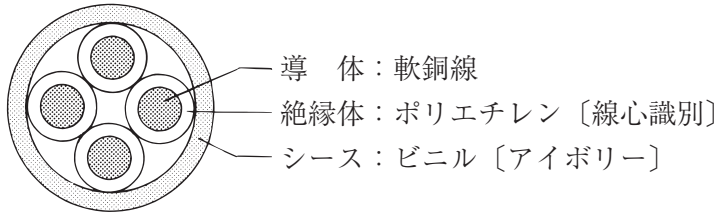

備考1) 上記に記載されていないサイズも一部取り扱っておりますので、ご相談下さい。

屋内専用

●屋内専用平型タイプ警報用ケーブル〔AE オクナイ（平形）〕

線心識別（絶縁体色）

2心	白, 青
3心	白, 茶, 青

●屋内専用同心よりタイプ警報用ケーブル〔AE オクナイ（丸形）〕

線心識別（絶縁体色）

4心	黒, 白, 茶, 青
----	------------

一 般 用

●一般用対よりタイプ警報用ケーブル〔AE〕

対識別（絶縁体色）

対識別は、下記の対番号1番より配列するものとし、26対以上は対番号1番からの繰り返し配列とする。

対番号	1	2	3	4	5	6	7	8	9	10	11	12	13	14	15	16	17	18	19	20	21	22	23	24	25
第一種線心	青	黄	緑	赤	紫	青	黄	緑	赤	紫	青	黄	緑	赤	紫	青	黄	緑	赤	紫	青	黄	緑	赤	紫
第二種線心	白					茶					黒					灰					橙				