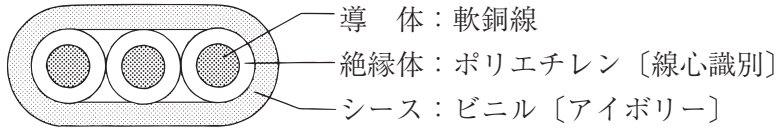

屋内専用

●屋内専用平型タイプ警報用ケーブル〔AE オクナイ（平形）〕

線心識別（絶縁体色）

2心	白, 青
3心	白, 茶, 青