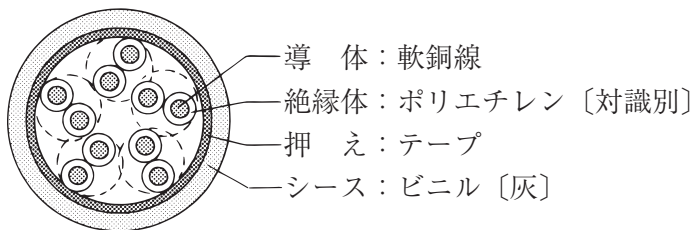

一 般 用

●一般用対よりタイプ警報用ケーブル〔AE〕