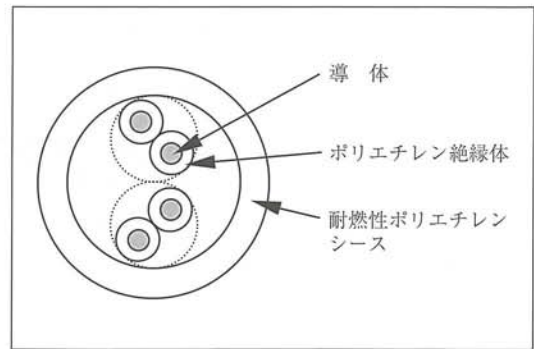

YAZAKIのソフトEM電線・ケーブル

名称	電子ボタン電話用ケーブル
品名	電子ボタン電話用ケーブル(ソフトEM YET)

◆適用規格：JCS5504

◆特長：JISC3005 60度傾斜難燃試験に合格。
燃焼時にハロゲンガスやダイオキシンの有害ガスを発生しません。

◆シース色：灰

◆識別：対の識別(1対～4対)

線種 \ 対NO.	1	2	3	4
第1種線心	青	茶	黄	赤
第2種線心	白	黒	緑	紫

導体サイズ mm × 対数	導体径 mm	絶縁体 厚さ mm	シース 厚さ mm	仕上 外径 mm (参考)	概算 質量 kg/km	電気特性						
						最大 導体抵抗 (20℃) Ω/km	耐電圧 V/1分	最小 絶縁 抵抗 MΩkm	静電 容量 (平均) nF/km	静電結合 pF/500m		
										平均	最大	
0.4 × 2P	0.4	0.13	0.7	3.8	14	148	AC 350 又は DC 500	1000	65以下	50 以下	200 以下	
	3P	0.4	0.13	0.7	4.0							17
	4P	0.4	0.13	0.7	4.4							20
0.5 × 1P	0.5	0.15	0.7	3.2	11	94.0	AC 350 又は DC 500	1000	65以下	50 以下	200 以下	
	2P	0.5	0.15	0.7	4.2							18
	3P	0.5	0.15	0.7	4.4							22
	4P	0.5	0.15	0.7	4.8							27
0.65 × 1P	0.65	0.2	0.7	3.7	15	56.8	AC 350 又は DC 500	1000	65以下	50 以下	200 以下	
	2P	0.65	0.2	0.7	4.9							25
	3P	0.65	0.2	0.7	5.2							33
	4P	0.65	0.2	0.7	5.7							41

静電結合は、室温において静電結合測定器により周波数1kHzで測定する。
ケーブル長が500mと異なる場合には、上表の値に $\sqrt{L/500}$ を乗じた値以下であること。
但し、Lはケーブル長(m)でケーブルが100m以下のときは、全てLを100とする。

**矢崎エナジーシステム株式会社
沼津製作所**

- 敷地面積 125,010㎡
- 建物面積 79,627㎡
- 供給線路 東京電力 66kV
- 受電設備 15,000kVA
- 契約電力 7,200kW

**矢崎エナジーシステム株式会社
富士工場**

- 敷地面積 194,410㎡
- 建物面積 69,007㎡
- 供給線路 東京電力 66kV
- 受電設備 25,000kVA
- 契約電力 9,900kW

取扱い上の注意

- 1) EMケーブルの絶縁体は、ポリエチレン系材料を使用しています。そのため長期間日光や蛍光灯の光が当たるとヒビ割れなどを起こすので、絶縁体露出部には黒色テープなどの保護を施して下さい。但し高圧ケーブル・高圧耐火ケーブルは、処理材の手順書に従って処理して下さい。
- 2) EM電線・ケーブルの被覆材料は、ポリエチレンにノンハロゲン難燃剤を配合しているため、強く擦ると白い痕跡が残る傾向がありますので優しく取り扱って下さい。また布設環境（多湿等）によっては表面が白っぽくなる場合もありますが電気特性などに影響はありません。
- 3) 従来電線・ケーブルと比べると多少かたくなる傾向がありますが、許容曲げ半径は従来電線・ケーブルと同じです。
- 4) エコロジーケーブルに使用している材料は、従来から使用しているPVCとは材質が異なるため、滑り性や外傷性の点でPVCよりも若干劣る部分もあります。引き入れ工事には、電線の許容張力に注意し、必要によりケーブル入線剤（滑剤）をご利用いただくと、スムーズな引き入れ工事が可能となります。