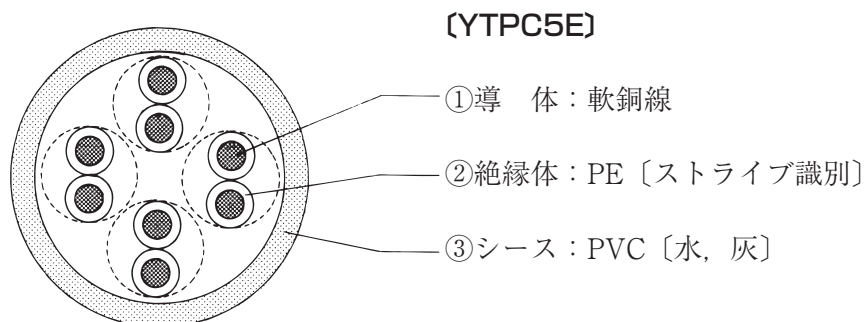

備考 1) 本ケーブルは対より線心を必要数より合わせます。

2) 対より線心 (対) 識別

対番号	1	2	3	4
絶縁体の色	第1線心 青	茶	黄	赤
	第2線心 白	黒	緑	紫

エンハnstカテゴリー5ケーブル UTP ケーブル〔YTPC5E〕

導体	サイズ 0.52mm		
絶縁体	厚さ 0.21mm		
対数 P	シース厚さ mm	仕上外径 約 mm	概算質量 kg/km
4	0.5	5.2	30

備考 1) 本ケーブルは対より線心を4対より合わせます。

2) 対より線心 (対) 識別

対番号	1	2	3	4
絶縁体の色	第1線心 青	橙	緑	茶
	第2線心* 白(青)	白(橙)	白(緑)	白(茶)

※表中の文字は絶縁体色を示し、() 内はストライプ色を示す。

矢崎エナジーシステム株式会社

本社：〒108-8333 東京都港区三田1-4-28 三田国際ビル17F
電線事業部：〒410-8515 静岡県沼津市大岡2771 TEL：055(924)1336