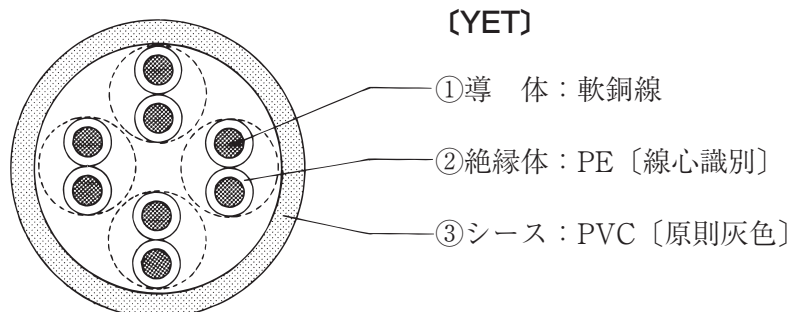

電子ボタン電話用ケーブル〔YET〕

導体	サイズ 0.4mm			サイズ 0.5mm			サイズ 0.65mm		
絶縁	厚さ 0.13mm			厚さ 0.15mm			厚さ 0.2mm		
対数 P	シース厚さ mm	仕上外径 約 mm	概算質量 kg/km	シース厚さ mm	仕上外径 約 mm	概算質量 kg/km	シース厚さ mm	仕上外径 約 mm	概算質量 kg/km
1	—	—	—	0.6	3.0	11	0.6	3.5	15
2	0.6	3.6	13	0.6	4.0	17	0.6	4.7	25
3	0.6	3.8	17	0.6	4.2	22	0.6	5.0	33
4	0.6	4.2	20	0.6	4.6	27	0.6	5.5	41

備考 1) 本ケーブルは対より線心を必要数より合わせます。

2) 対より線心 (対) 識別

対番号	1	2	3	4
絶縁体の色	第1線心 青	茶	黄	赤
	第2線心 白	黒	緑	紫

エンハnstカテゴリー5ケーブル UTP ケーブル〔YTPC5E〕

導体	サイズ 0.52mm		
絶縁体	厚さ 0.21mm		
対数 P	シース厚さ mm	仕上外径 約 mm	概算質量 kg/km
4	0.5	5.2	30