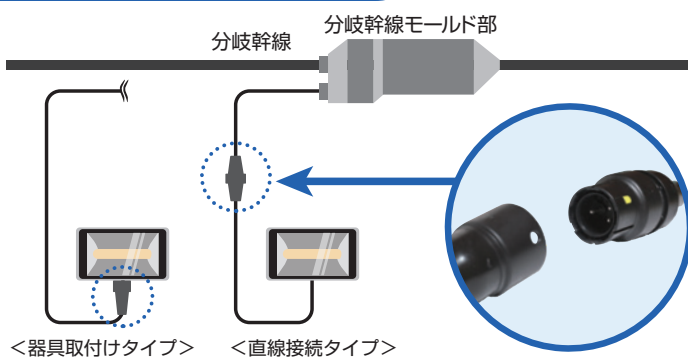

簡単施工「見える」品質

電源用

制御用又は複合用

特徴

- 嵌合状態は **嵌合確認窓** で容易に **確認** できます
- 半嵌合状態で **導通はありません**
- コネクタ色と差し込み部の形状により、**誤接続ができません**
- **最大5極対応** が可能
- 国土交通省運用の **NETIS** に **登録済**

技術名称：**EGy防水コネクタ**

登録番号：**CB-170026-VE**

仕様

No.	項目	電源用	制御用又は複合用
1	定格電圧	600 [V]	
2	定格電流	15 [A] (導体サイズ: 2mm²) 20 [A] (導体サイズ: 3.5mm²)	
3	極数	3極	2極～5極
4	防水性能	IP 67 (JIS C 0920に準拠)	
5	コネクタ色	黒色	灰色
6	導体サイズ	2mm², 3.5mm²	
7	適用ケーブル種類	各種ケーブルに対応可能 (別途ご相談ください)	

トンネル配線

街の暮らしを支える ワンタッチのネットワーク

ビル・マンションの配線に

YAZAKI

矢崎エナジーシステム株式会社

本社：〒108-0075 東京都港区港南1-8-15 Wビル7F
電線事業部：〒410-8515 静岡県沼津市大岡2771 TEL・055 (924) 1336

東北電線営業部 ☎022(284)9112 北陸電線営業部 ☎076(492)8606
関東電線第一営業部 ☎03(5782)2701 中国電線営業部 ☎082(568)7801
関東電線第二営業部 ☎03(5782)2711 九州電線営業部 ☎092(411)4832
中部電線営業部 ☎052(769)1531 矢崎総業北海道販売(株) ☎011(852)2912
関西電線営業部 ☎06(6458)5231 矢崎総業四国販売(株) ☎087(833)3334

※電話は全てダイヤルインです。※商品改良のため予告なしに変更する場合がありますので、予めご了承ください。

ホームページアドレス <https://www.yazaki-group.com/>

取扱い店