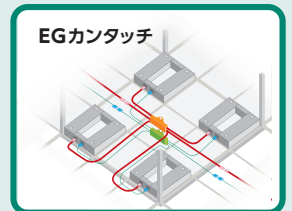

街の暮らしを支える ワンタッチのネットワーク

ビル・マンションの配線に

YAZAKI

矢崎エナジーシステム株式会社

本社：〒108-0075 東京都港区港南1-8-15 Wビル7F
電線事業部：〒410-8515 静岡県沼津市大岡2771 TEL・055 (924) 1336

東北電線営業部 ☎022(284)9112 北陸電線営業部 ☎076(492)8606
関東電線第一営業部 ☎03(5782)2701 中国電線営業部 ☎082(568)7801
関東電線第二営業部 ☎03(5782)2711 九州電線営業部 ☎092(411)4832
中部電線営業部 ☎052(769)1531 矢崎総業北海道販売(株) ☎011(852)2912
関西電線営業部 ☎06(6458)5231 矢崎総業四国販売(株) ☎087(833)3334

※電話は全てダイヤルインです。※商品改良のため予告なしに変更する場合がありますので、予めご了承ください。

ホームページアドレス <https://www.yazaki-group.com/>

取扱い店